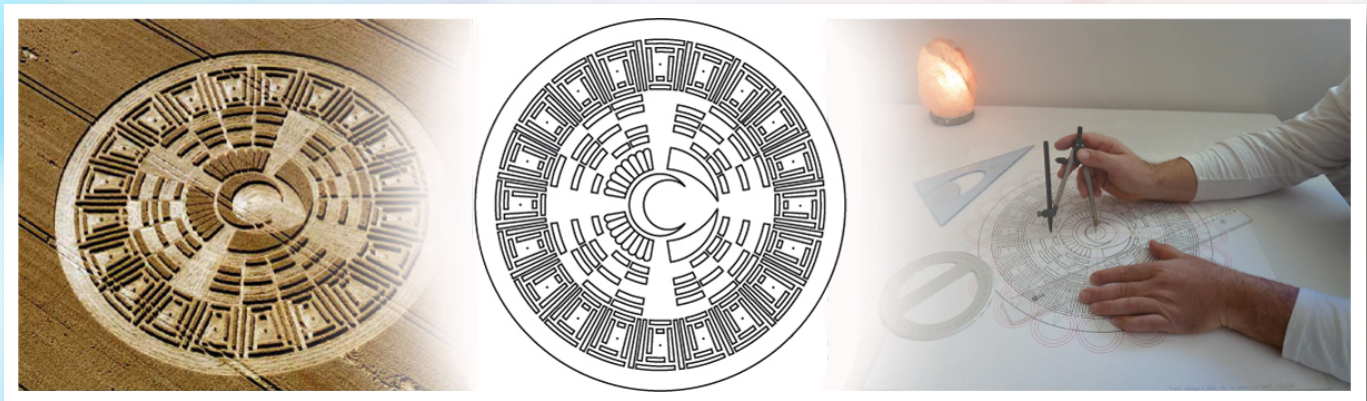

Dimanche 19 Janvier 2020 à Plazac (24)

Initiation à la Géométrie Sacrée des Crop Circles

avec **Philippe MARIAUD** artiste-auteur & art-thérapeute

Il fût un Temps où cette connaissance n'était réservée qu'à une élite ou à des initiés.
Aujourd'hui, elle devient accessible à tous.

Car le moment est venu de renouer le lien avec la dimension sacrée de la Vie,
en nous imprégnant des lois universelles qui régissent la Création depuis toujours.

Ceci pour accéder à une nouvelle dimension de "nous m'aime",
et nous permettre de mieux vivre cette période de profonds changements.

La vocation de cet atelier est d'expérimenter les multiples bienfaits que génèrent naturellement
la géométrie sacrée des Crop Circles, en les dessinant de A jusqu'à Z !

— ● —
Ouvert et accessible à tous !

L'atelier se déroulera chez Francine FOURNIER - "Le Moulin à Vent" - 24580 - PLAZAC de 9h30 à 18h.

Plus d'infos sur :

www.rezo-sacreplanete.com - www.cropcirclegeometrie.com